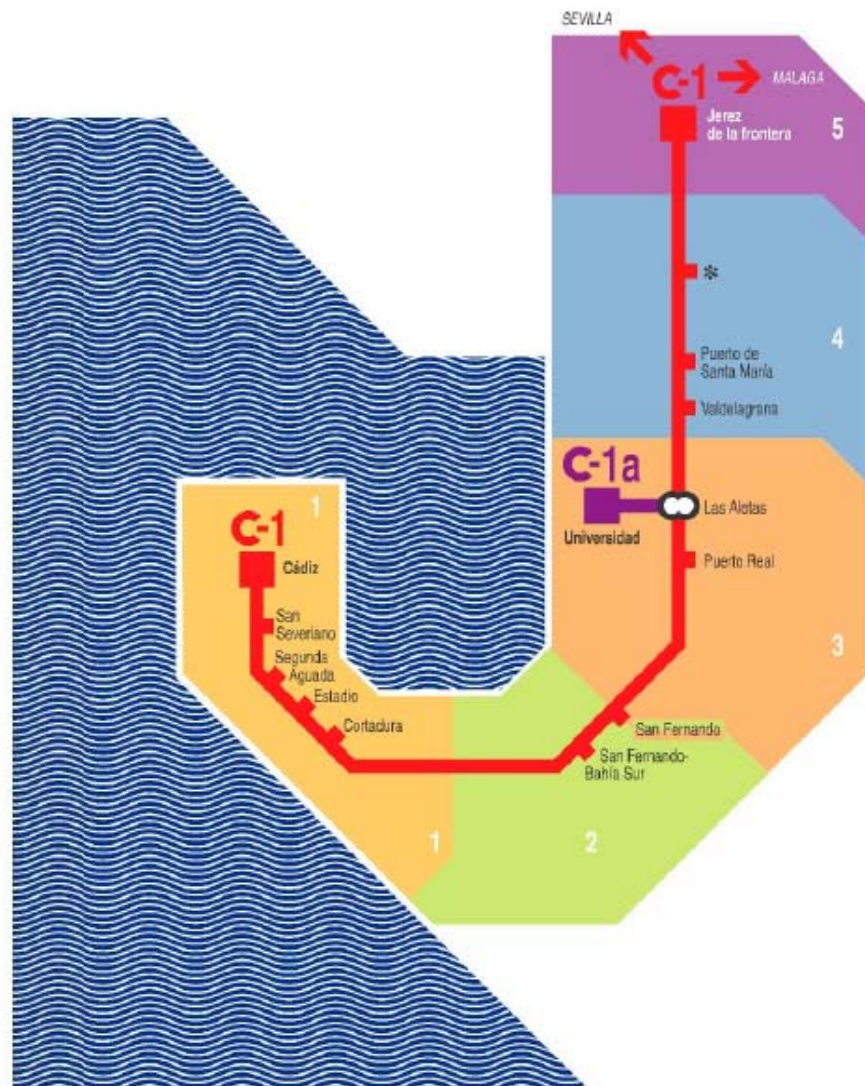

C-1 Cádiz-Jerez de la Frontera
C-1a Las Aletas-Universidad

- Correspondencia
- Sin servicio de viajeros